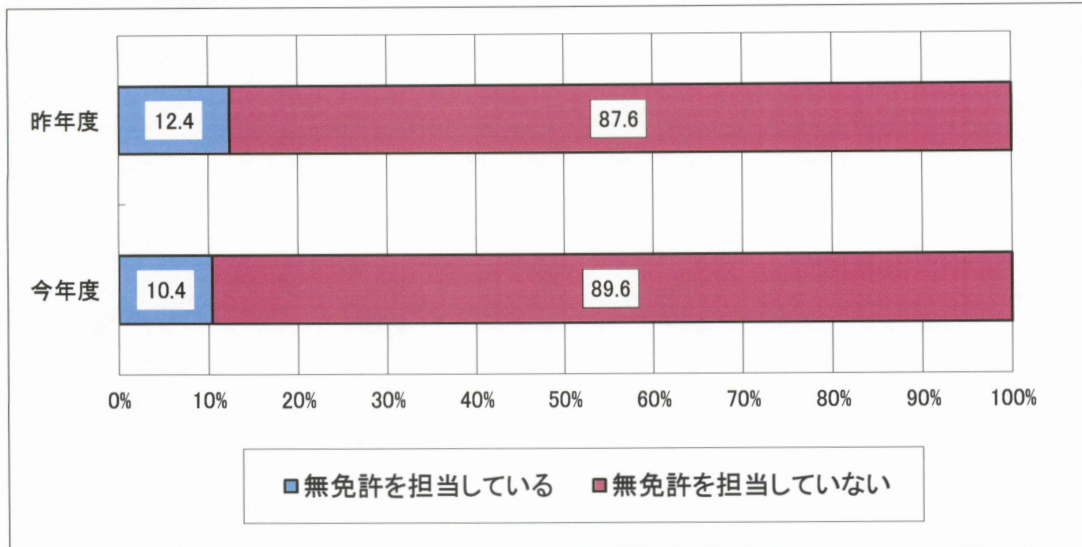

2 中学校の無免許担当について

(1) 無免許担当の有無

(2) 無免許担当教科の状況

	国語	社会	数学	理科	音楽	美術	保体	技家	英語	特支
昨年度	2	0	3	1	0	0	0	0	4	8
今年度	1	2	6	1	0	0	0	1	3	2

3 勤務時間外の仕事について

(1) 勤務時間外の仕事時間(1週間あたり)