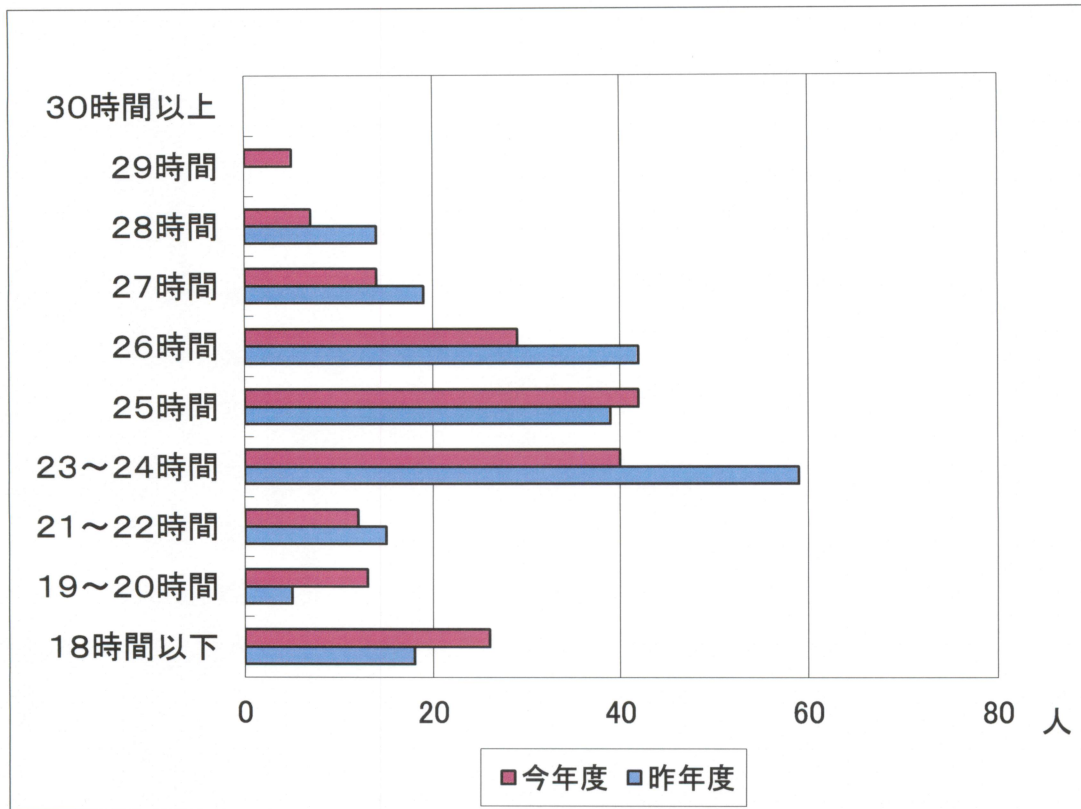

IV 教職員の健康と労働

1 週担当授業時数

小学校

中学校