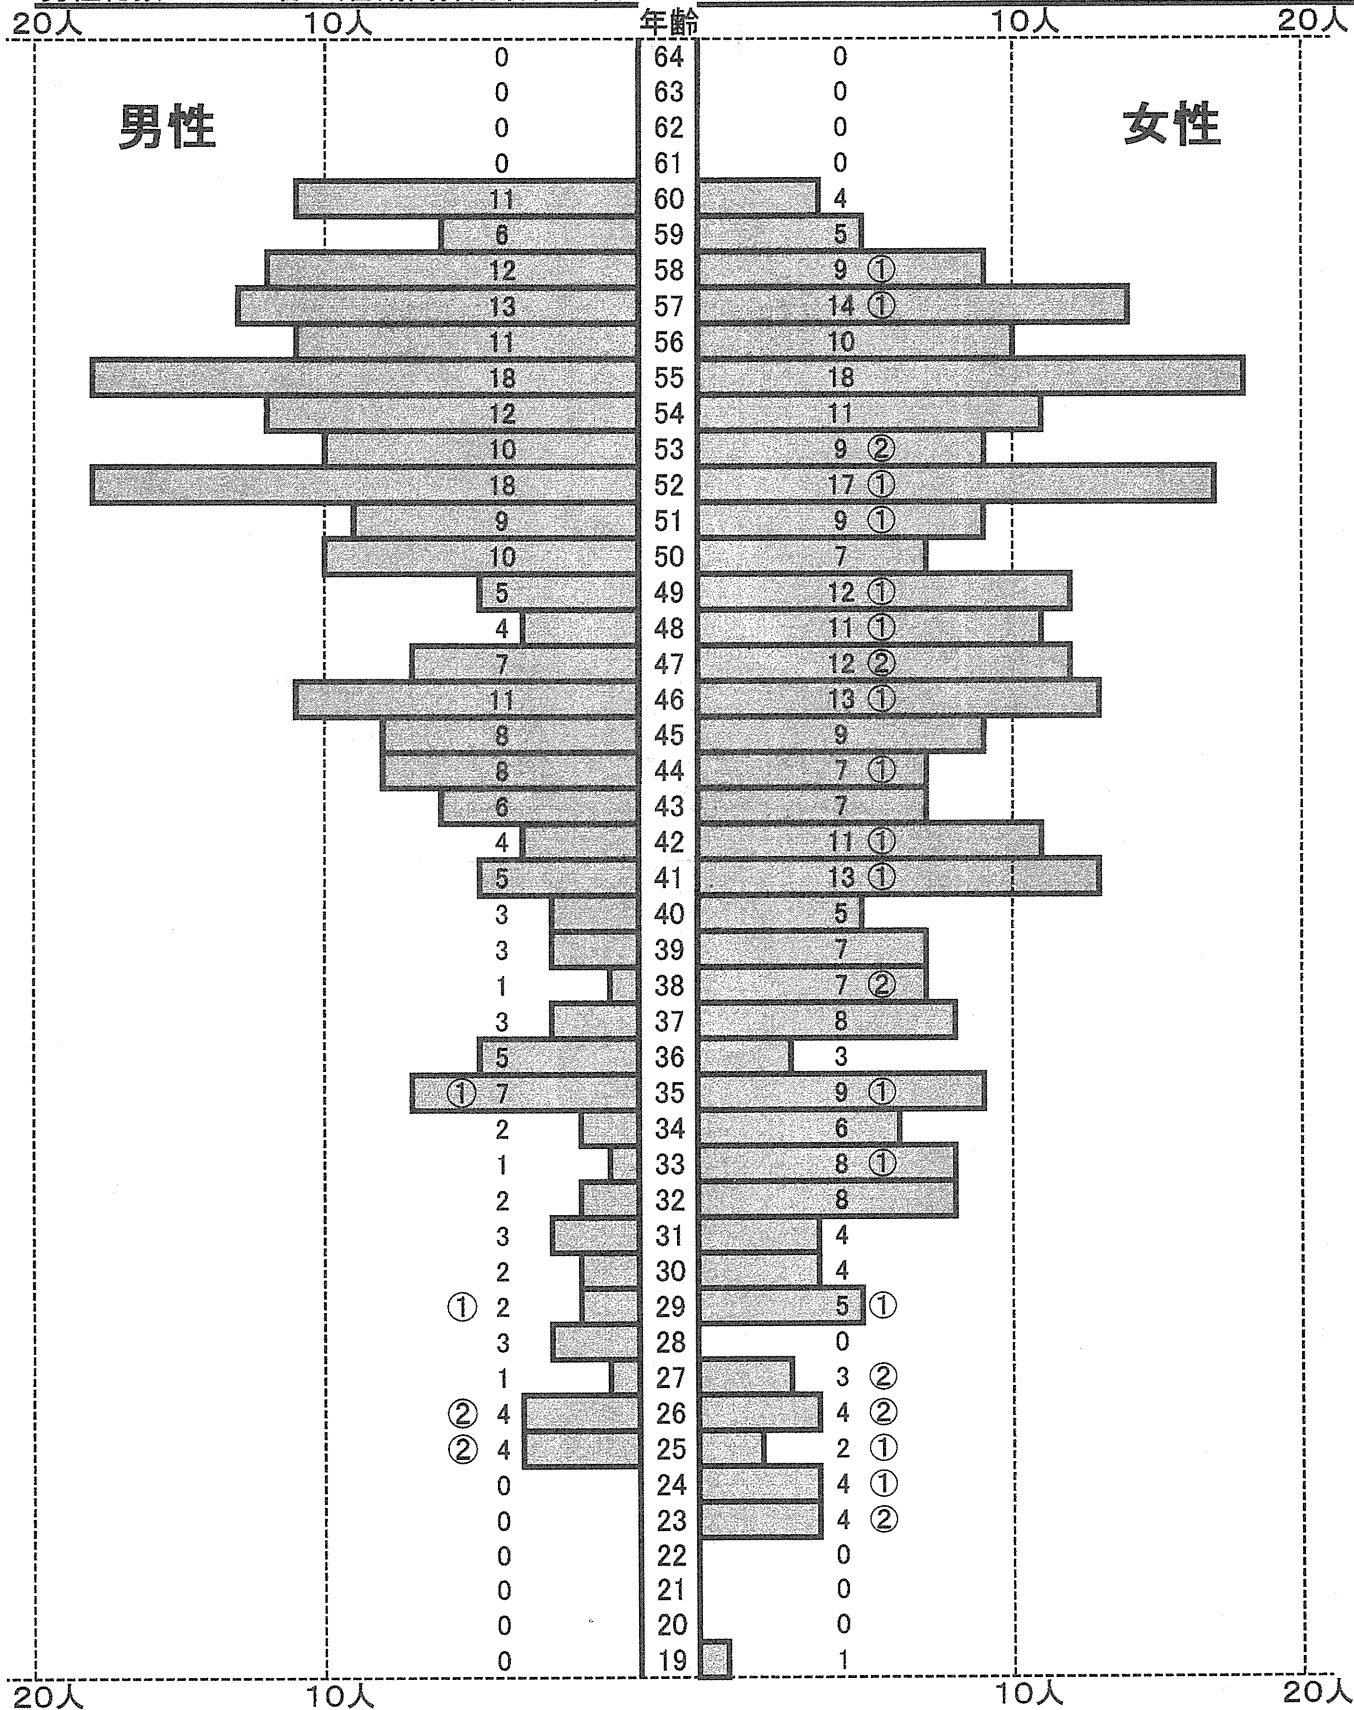

2 教職員年齢別・男女別分布状況 <平成25年度>

(県費教職員:校長・教頭・主幹教諭・教諭・養護教諭・学校栄養職員・事務職員)

- ・ ○の数 は 期間採用者数, □の数 は 再任用者数(内数)
- ・ 充て, 専従, 傷病, 在外等研修, 育児休業者等は除く

総数 534 名

男性総数 234 名 (含期間採用者 6名)

女性総数 300 名 (含期間採用者 27名)

(年齢は平成26年3月31日時点 平成25年9月調べ)